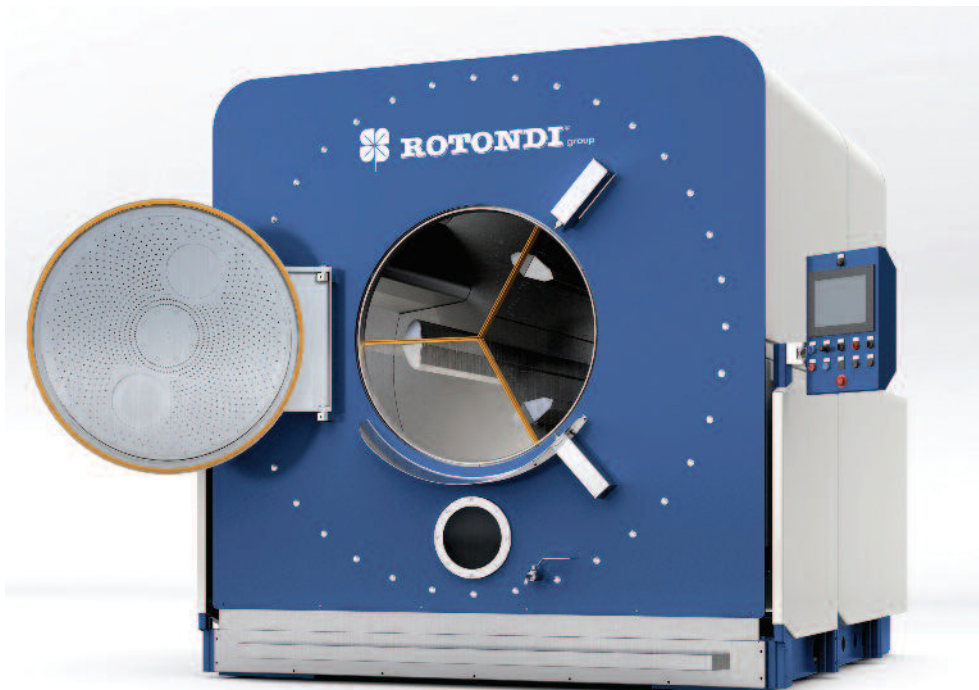

ІНДУСТРІАЛЬНІ ПРАЛЬНІ МАШИНИ

серія WHS

Made in Italy

ОСОБЛИВОСТІ:

Високошвидкісна пральна машина ROTONDI створювалася інженерами в результаті проекту, що поєднує високу продуктивність з ефективною конструкцією.

Результатом є оптимізація простору зі спрощенням всіх процесів експлуатації та обслуговування.

ХАРАКТЕРИСТИКИ:

- Барабан з 1, 2 або 3 відділеннями на запит
- Регульована швидкість обертання барабана від 0 до 600 об/хв.
- Диспенсер для миючих засобів із нержавіючої сталі з 4 відсіками
- Захист від травм (сертифікація CE)
- Електрична плата, вбудована в машину, з регульованим терміналом із сенсорним екраном та діагностичним програмним забезпеченням
- Низьке споживання електроенергії та відсутність збоїв завдяки встановленому інвертору