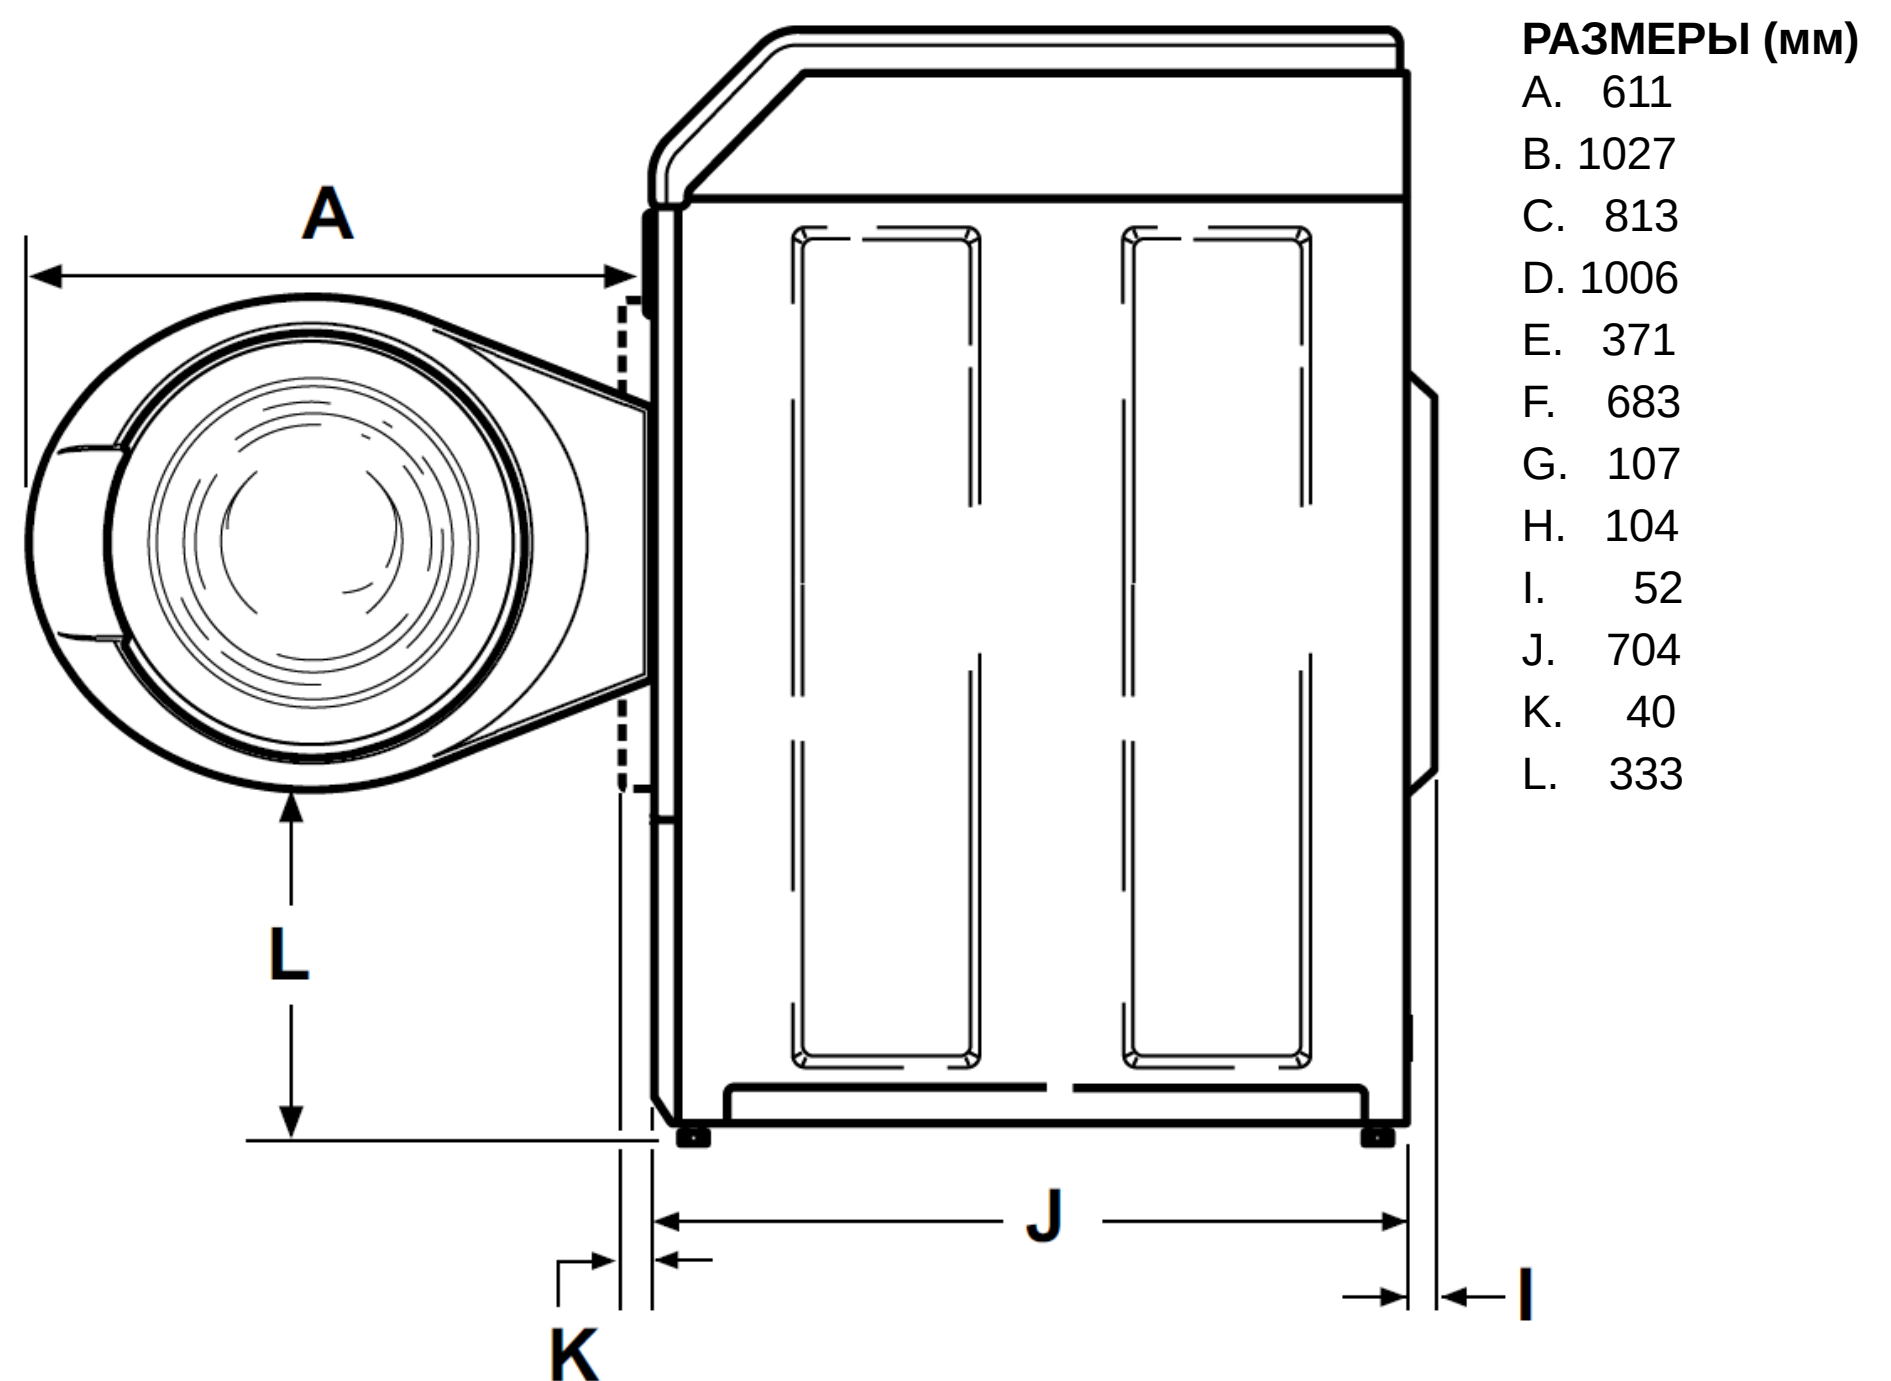

Модель IPSO CW10 (10,5 кг)

Производство: Alliance Laundry Systems, США

Артикул NF3JGBSP407NG22

МОДЕЛЬ IPSO	CW10
Загрузка	10,5 кг
Объём барабана	96,8 л
Отжим	1200 об/мин
Фактор G	440
Мощность мотора	0,67 кВт
Электрический нагрев	4,8 кВт
Потребление ампер 230В/1/50	25 А
Потребление ампер 400В/3N/50	16 А
ГАБАРИТЫ/ГАБАРИТЫ В УПАКОВКЕ	
Ширина	683/760 мм
Глубина	704/860 мм
Высота	1027/1150 мм
Вес нетто/брутто	113/122 кг