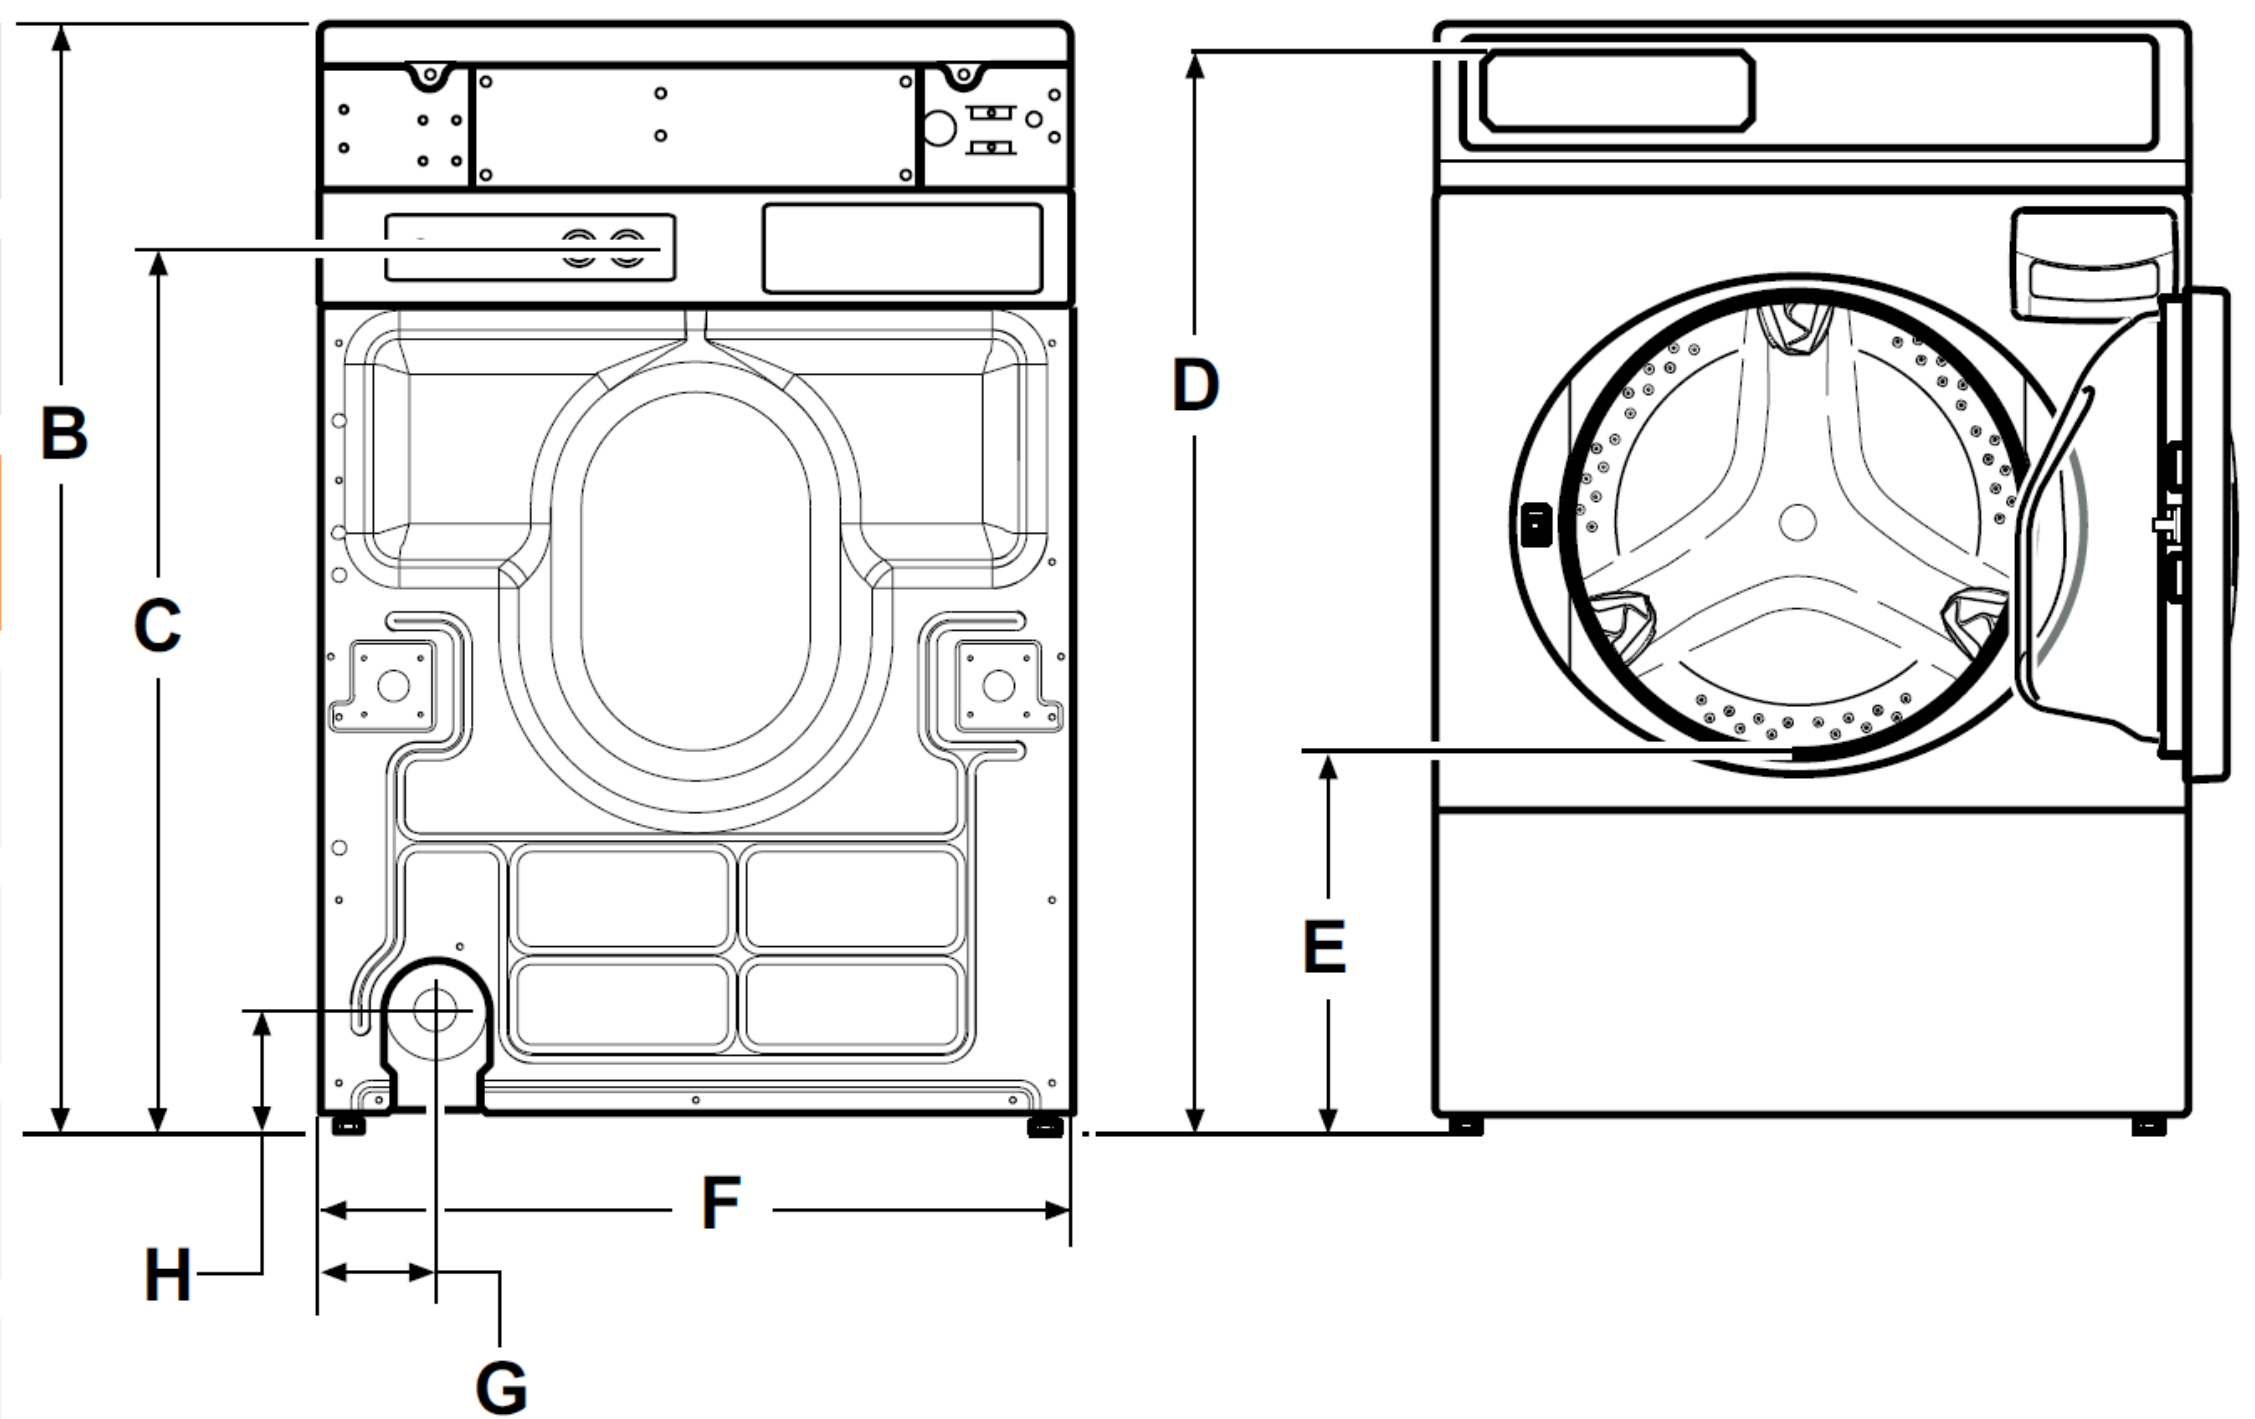

Модель IPSO CW10 (10,5 кг)

Производство: Alliance Laundry Systems, США

Артикул NF3JGBSP407NG22

МОДЕЛЬ IPSO	CW10
Загрузка	10,5 кг
Объём барабана	96,8 л
Отжим	1200 об/мин
Фактор G	440
Мощность мотора	0,67 кВт
Электрический нагрев	4,8 кВт
Потребление ампер 230В/1/50	25 А
Потребление ампер 400В/3N/50	16 А
ГАБАРИТЫ/ГАБАРИТЫ В УПАКОВКЕ	
Ширина	683/760 мм
Глубина	704/860 мм
Высота	1027/1150 мм
Вес нетто/брутто	113/122 кг