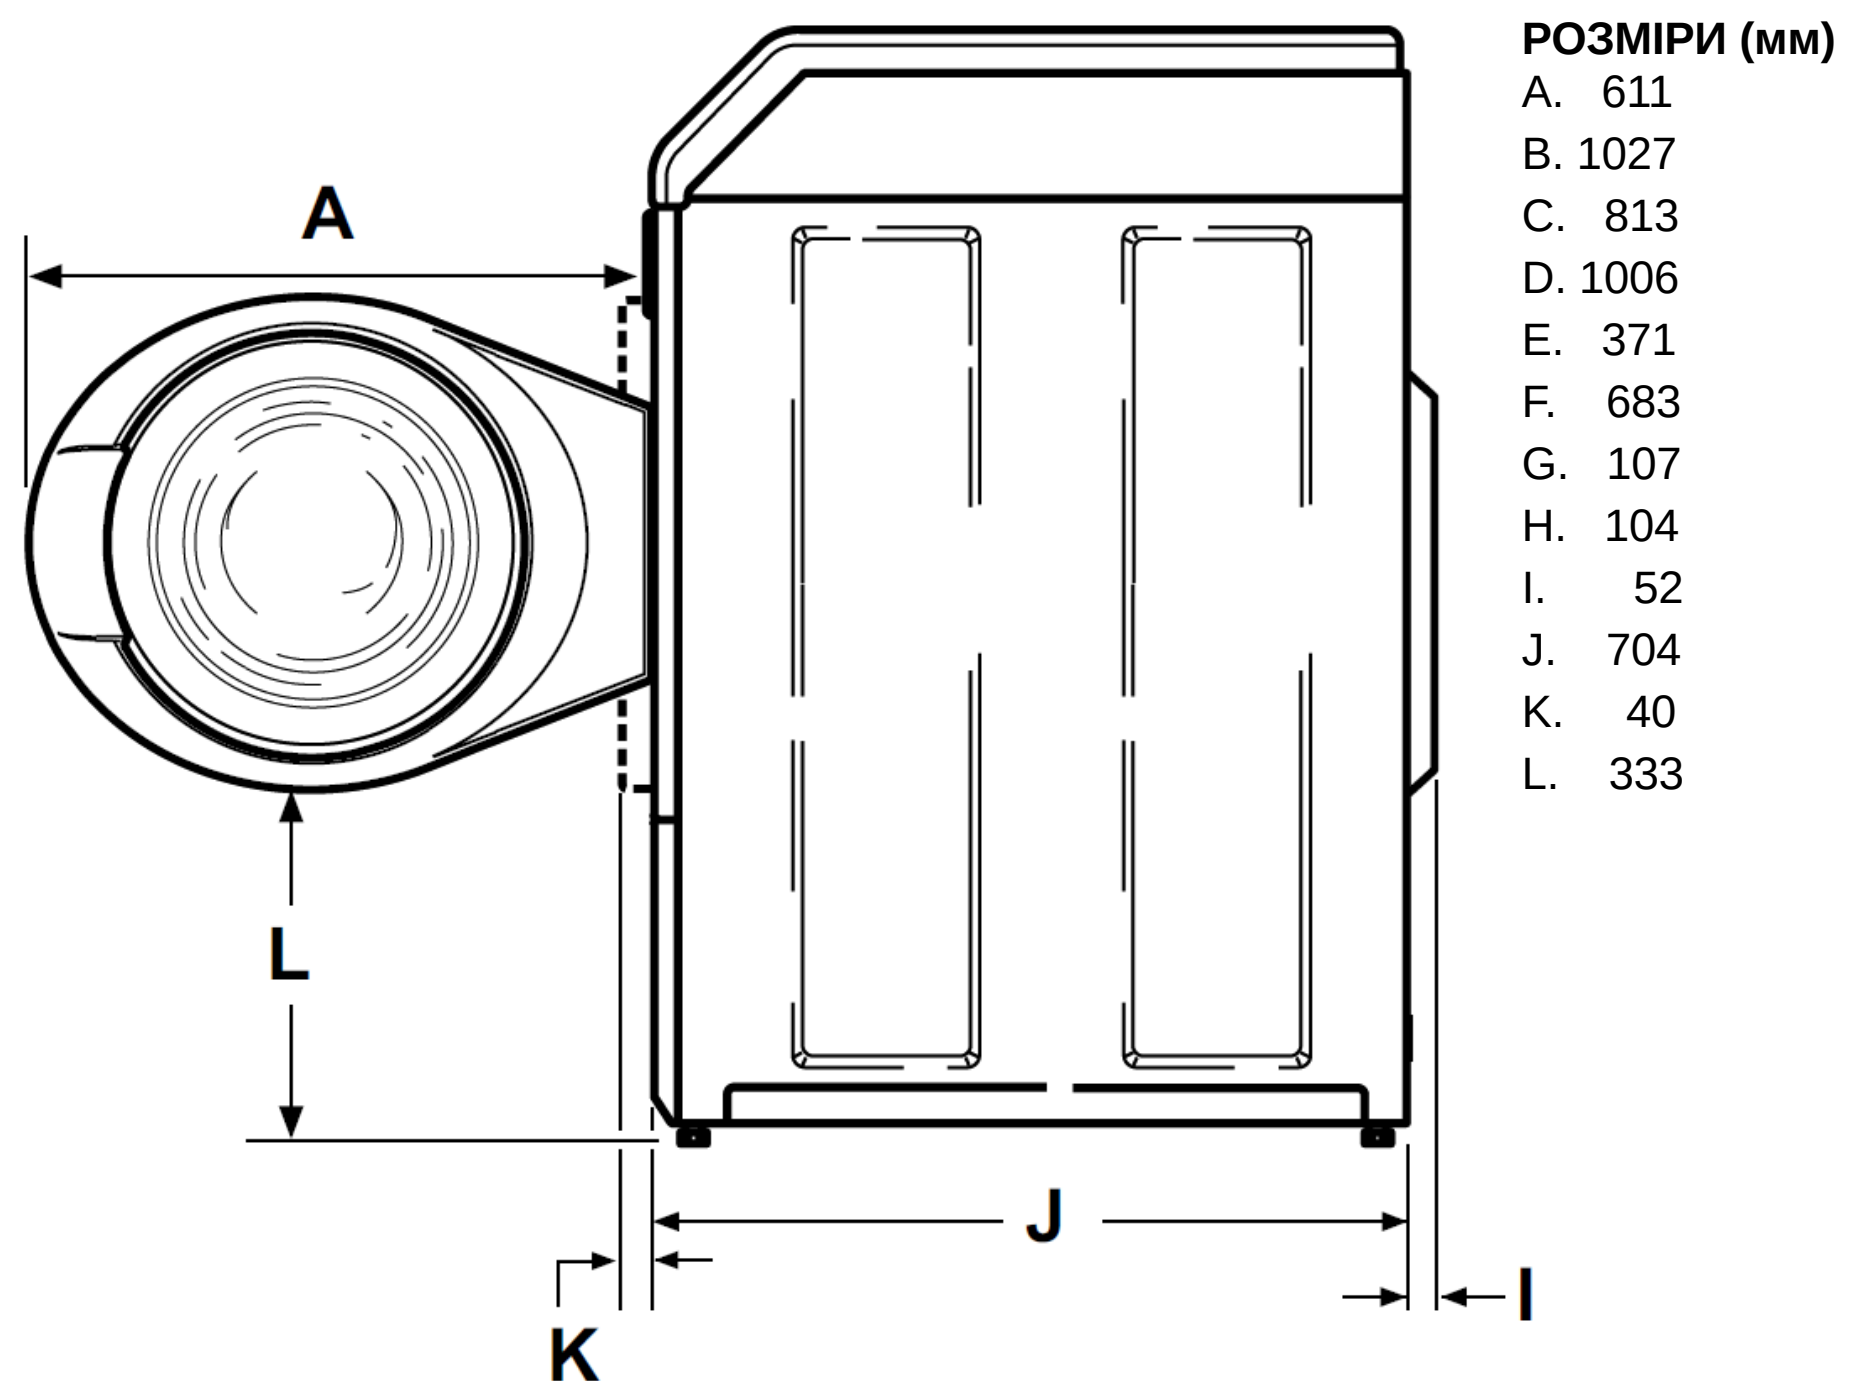

Виробництво: Alliance Laundry Systems, США

Артикул NF3JGBSP407NG22

МОДЕЛЬ IPSO	CW10
Завантаження	10,5 кг
Об'єм барабана	96,8 л
Віджим	1200 об/хв
Фактор G	440
Потужність двигуна	0,67 кВт
Електричний нагрів	4,8 кВт
Споживання ампер 230В/1/50	25 А
Споживання ампер 400В/3N/50	16 А
ГАБАРИТИ/ГАБАРИТИ В УПАКОВЦІ	
Ширина	683/760 мм
Глибина	704/860 мм
Висота	1027/1150 мм
Вага нетто/брутто	113/122 кг