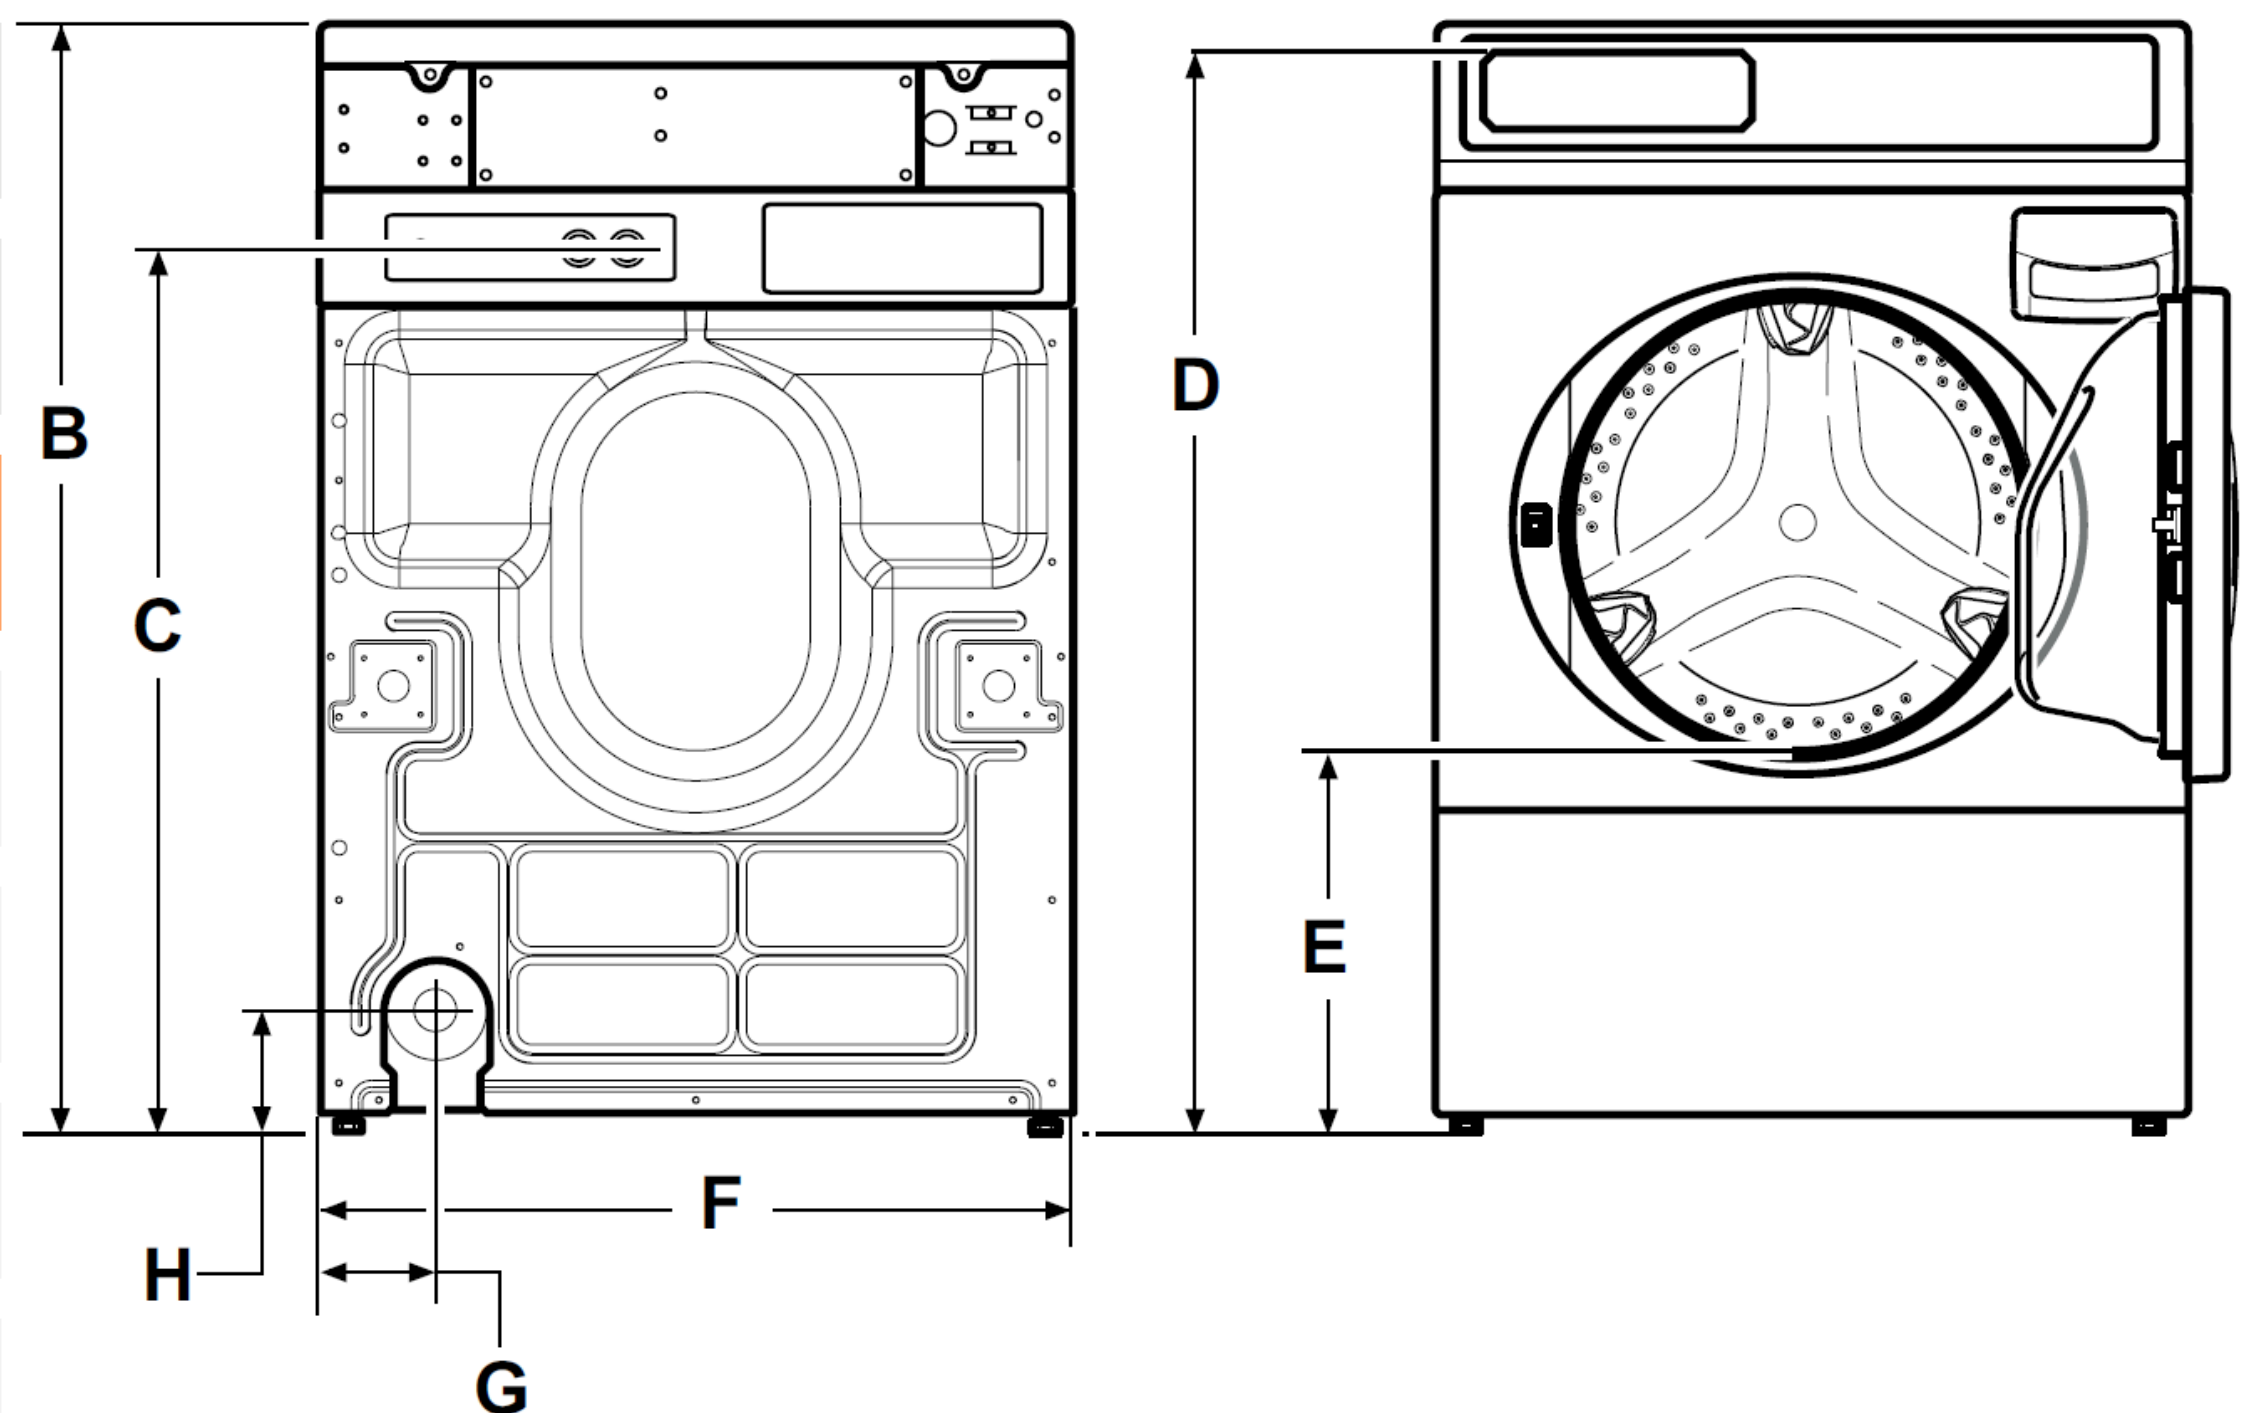

Виробництво: Alliance Laundry Systems, США

Артикул NF3JGBSP407NG22

МОДЕЛЬ IPSO	CW10
Завантаження	10,5 кг
Об'єм барабана	96,8 л
Віджим	1200 об/хв
Фактор G	440
Потужність двигуна	0,67 кВт
Електричний нагрів	4,8 кВт
Споживання ампер 230В/1/50	25 А
Споживання ампер 400В/3N/50	16 А
ГАБАРИТИ/ГАБАРИТИ В УПАКОВЦІ	
Ширина	683/760 мм
Глибина	704/860 мм
Висота	1027/1150 мм
Вага нетто/брутто	113/122 кг